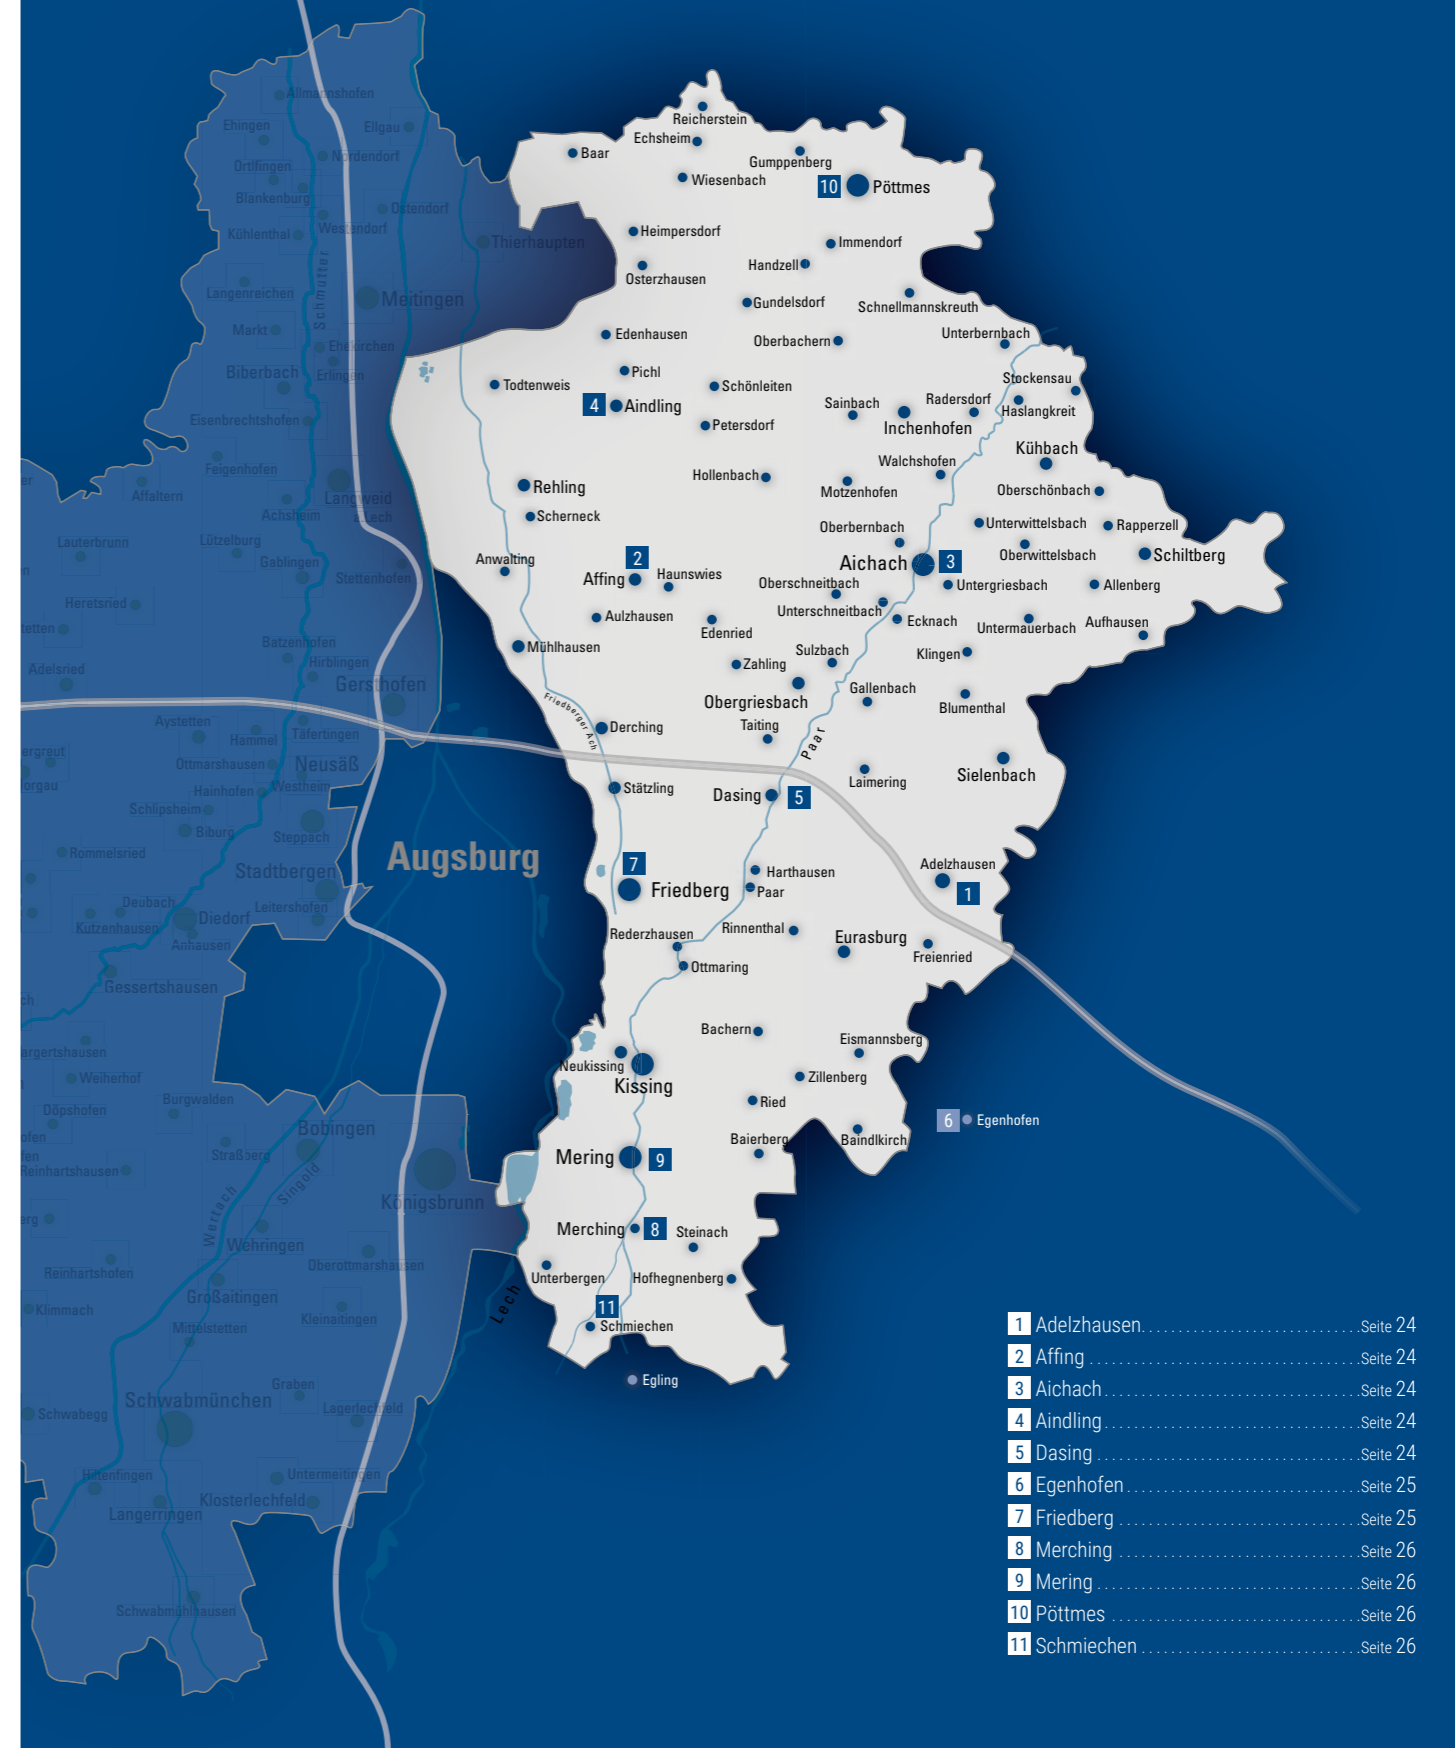

Gastgeber im Landkreis Aichach-Friedberg

1 Adelzhausen	Seite 24
2 Affing	Seite 24
3 Aichach	Seite 24
4 Aindling	Seite 24
5 Dasing	Seite 24
6 Egenhofen	Seite 25
7 Friedberg	Seite 25
8 Merching	Seite 26
9 Mering	Seite 26
10 Pöttmes	Seite 26
11 Schmiechen	Seite 26