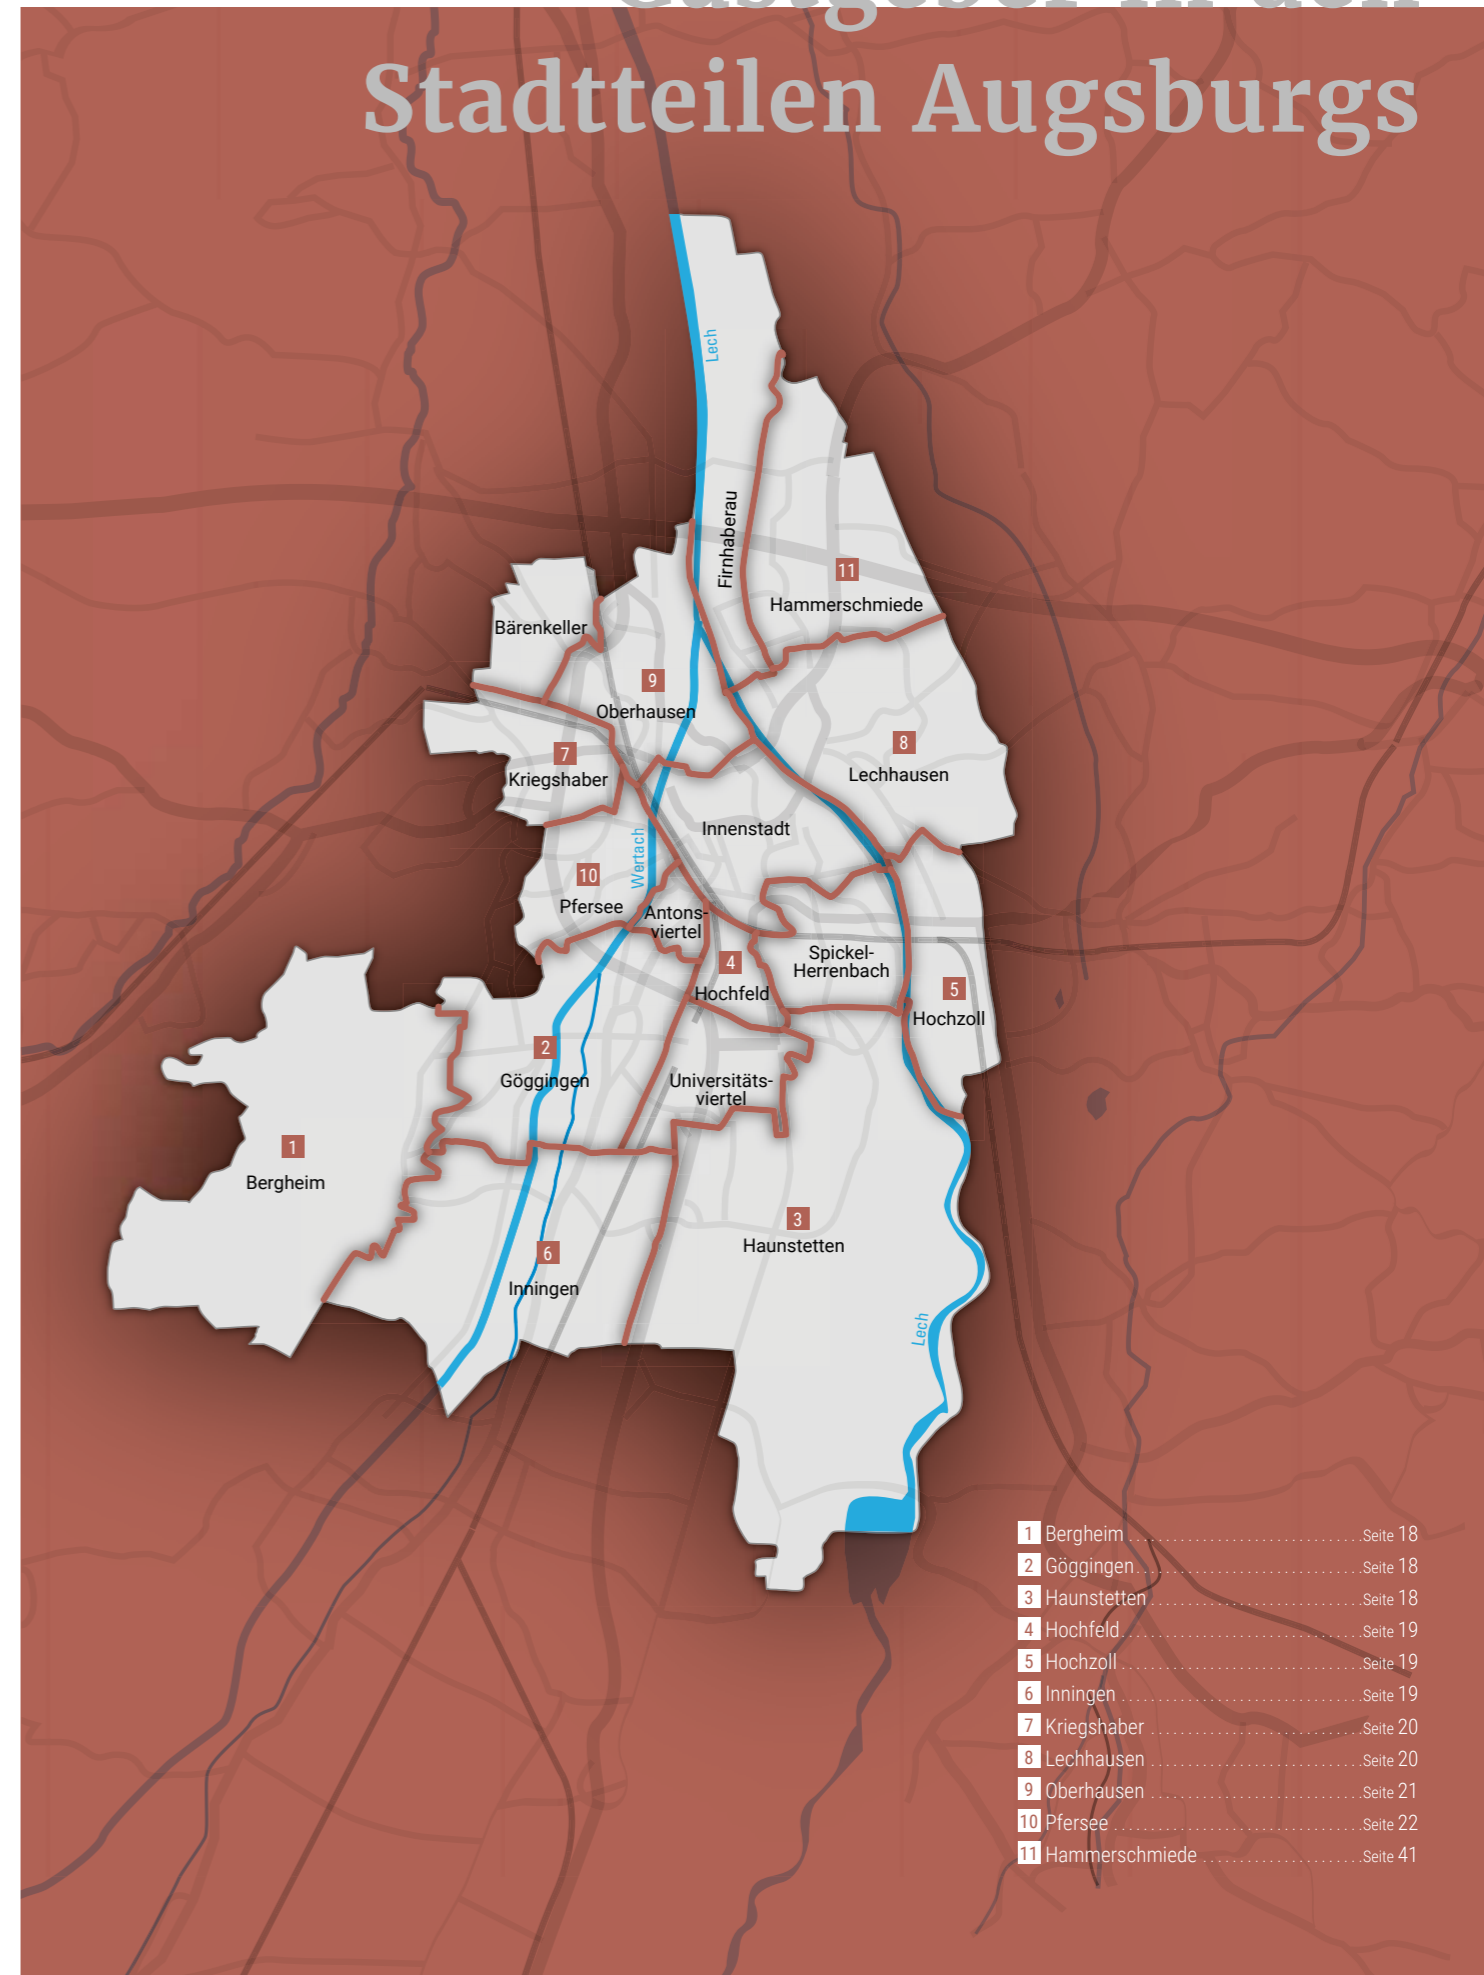

Augsburg – Innenstadt | Privatzimmer

28 Schupp, Privatzimmer Böheimstraße 6, 86153 Augsburg Telefon +49/821/666186, Handy +49/171/4852514 Schupp57@aol.com	Bettenanzahl Number of beds	Preis EZ/Tag Price single/Day	Preis DZ/Tag Price double/Day	Mietdauer Term of lease	
	8	ab 23 €	ab 38 €	ab 1 Tag	

Gastgeber in den Stadtteilen Augsburgs

1 Bergheim	Seite 18
2 Göggingen	Seite 18
3 Haunstetten	Seite 18
4 Hochfeld	Seite 19
5 Hochzoll	Seite 19
6 Inningen	Seite 19
7 Kriegshaber	Seite 20
8 Lechhausen	Seite 20
9 Oberhausen	Seite 21
10 Pfersee	Seite 22
11 Hammerschmiede	Seite 41