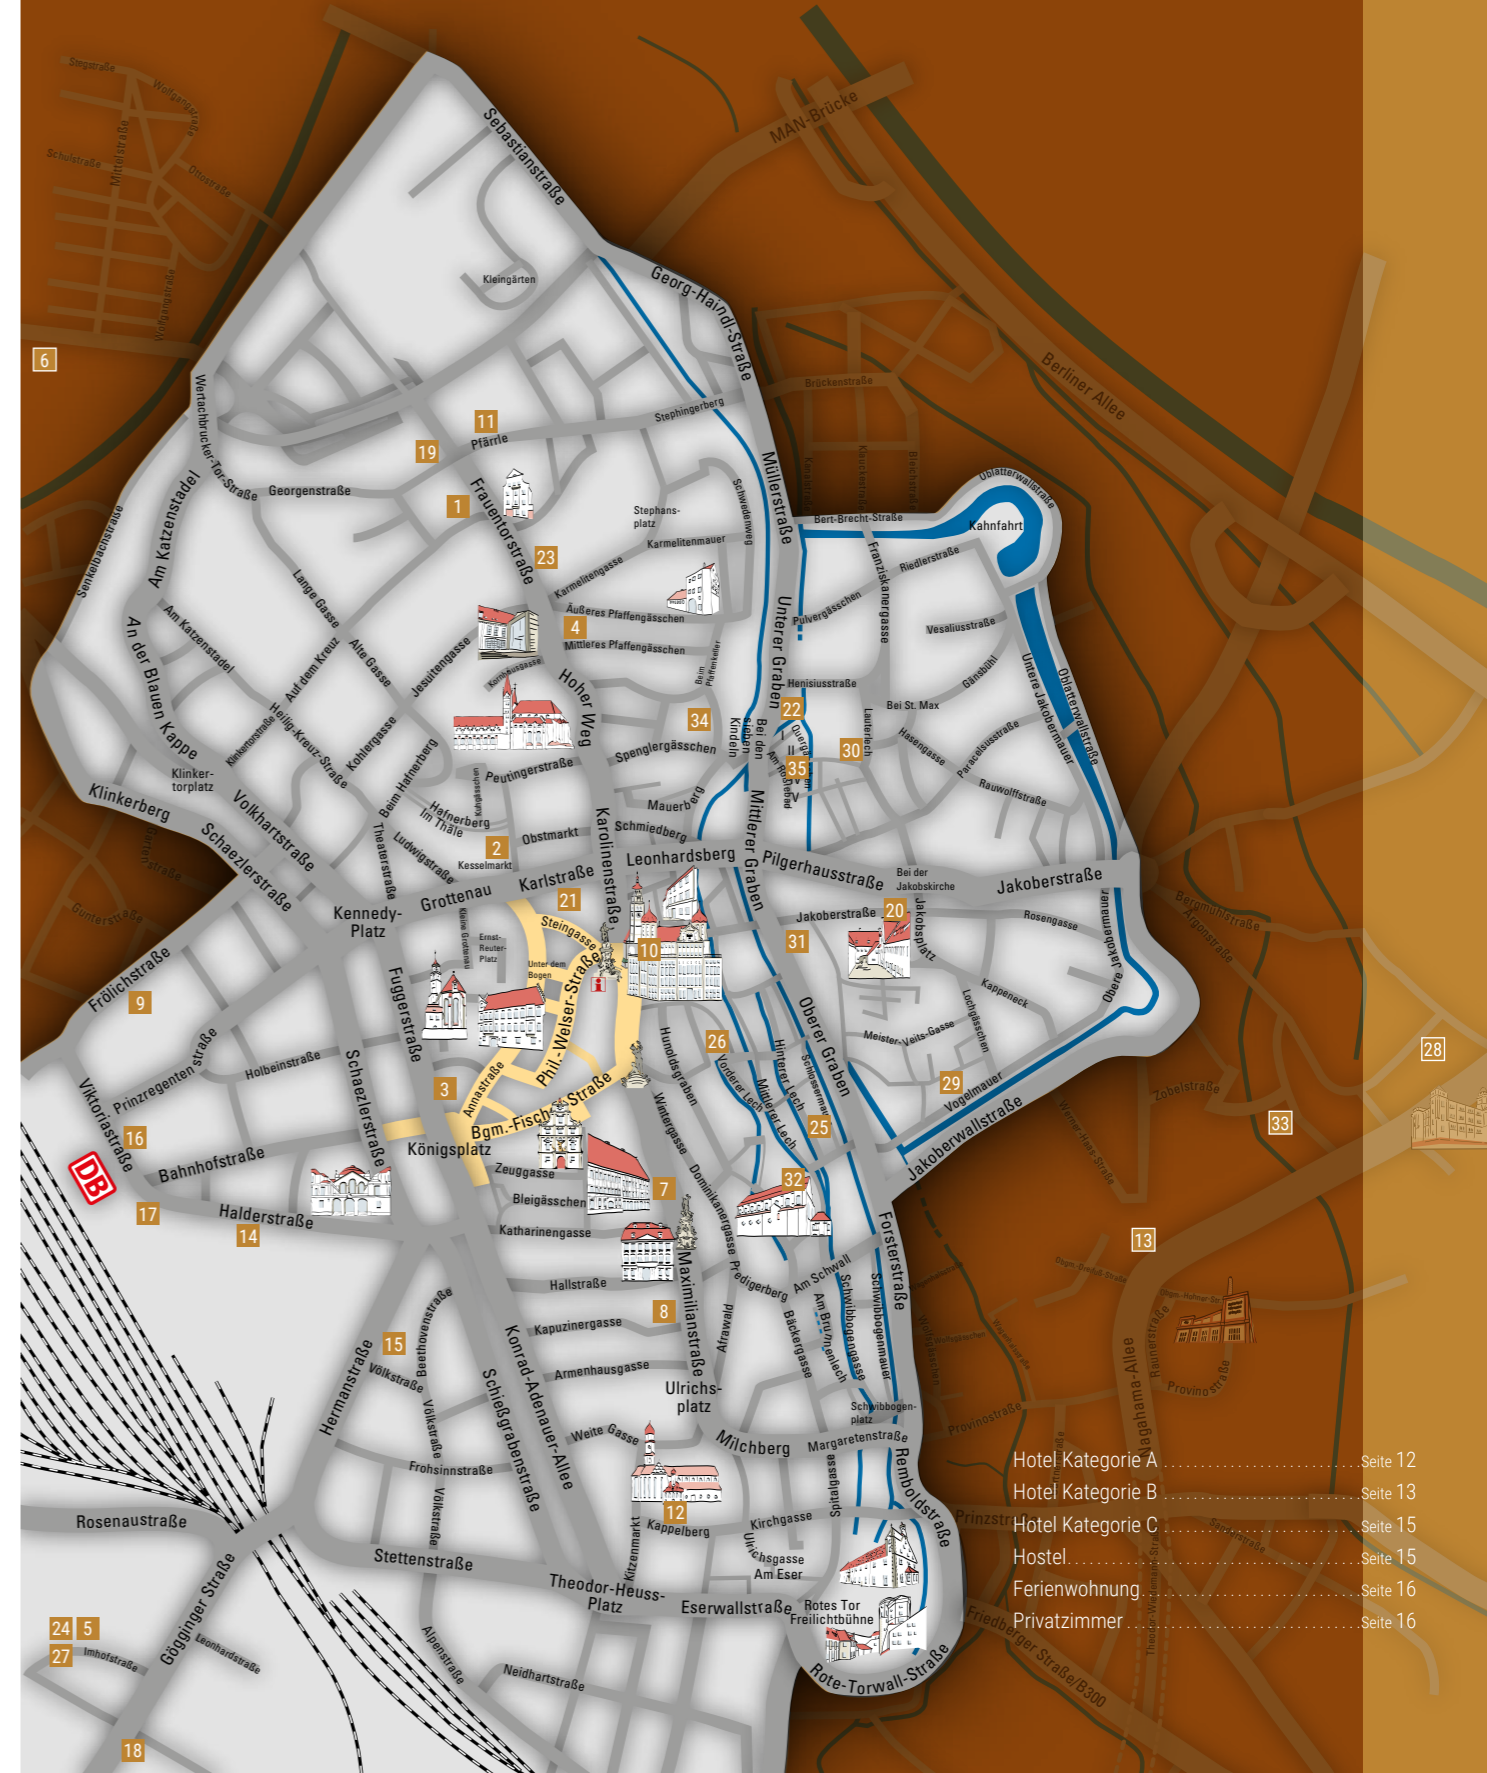

entfernt), 1 Hotelticket, 1 Stadtführung „Auf den Spuren von Fugger, Mozart und Brecht – in der Welterbestadt Augsburg“, 1 Eintritt in das Augsburger Puppentheatermuseum „die Kiste“, 1 Obstteller, 1 Flasche Rotwein, 1 Willkommensdrink an unserer Hotelbar

ab 174 €

Leistungen:

2 Übernachtungen, reichhaltiges Frühstück vom Buffet, 1 Abendessen im „La Commedia“ (ca. 200 m vom Hotel

Gültig:

Ganzjährig: Fr. und Sa., Messezeiten und Veranstaltungen ausgeschlossen.

Stadthotel Augsburg

Gögginger Straße 39, 86159 Augsburg
Telefon +49/821/578077, Fax +49/821/592600
info@stadthotelaugsburg.de, www.stadthotelaugsburg.de

Preise pro Person:

EZ Single room	DZ Double room
ab 224 €	ab 174 €

Übernachtung
Online buchen

Ein Service der Regio Augsburg Tourismus GmbH: Ihre Übernachtung in Augsburg und in der Region können Sie jetzt schnell und bequem online buchen. Hotels, Gasthöfe, Pensionen und mehr – ganz direkt unter:

www.augsburg-tourismus.de

Regio Augsburg Tourismus GmbH | Tourist-Information | Rathausplatz 1 | 86150 Augsburg
Telefon 08 21/5 02 07-0 | Telefax 08 21/5 02 07-45 | tourismus@regio-augsburg.de

Gastgeber in der Innenstadt Augsburgs

Hotel Kategorie A	Seite 12
Hotel Kategorie B	Seite 13
Hotel Kategorie C	Seite 15
Hostel	Seite 15
Ferienwohnung	Seite 16
Privatzimmer	Seite 16